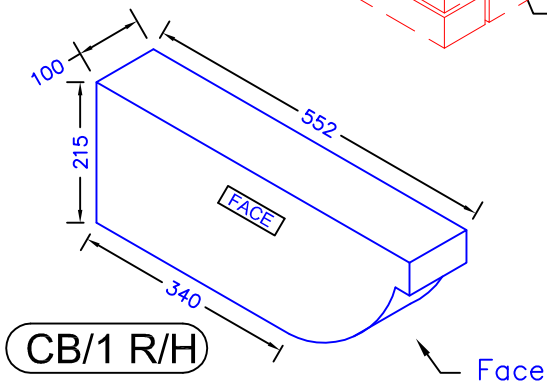

ILAM Stone Ltd
 Lydford Road
 Meadow Lane
 Industrial Estate
 Alfreton
 Derbyshire DE55 7RQ
 Phone: 01773 520088 (general)
 Phone 01773 520142 (sales & estimating)
 Fax 01773 520077

Corbels

CB1 & CB2

Ref	Size	Approx Weight
CB1 L/H	552 x 100 x 215	24.7kg
CB1 R/H	552 x 100 x 215	24.7kg
CB2 L/H	552 x 215 x 215	37.5kg
CB2 R/H	552 x 215 x 215	37.5kg