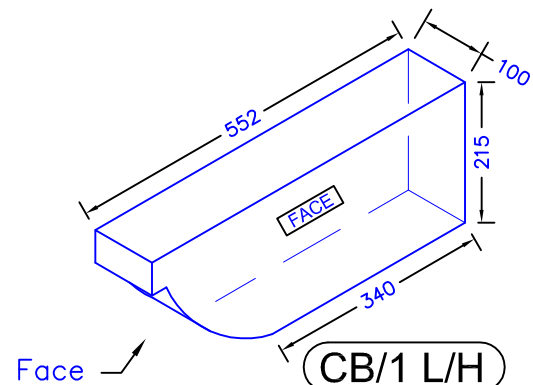

ILAM Stone Ltd
 Lydford Road
 Meadow Lane
 Industrial Estate
 Alfreton
 Derbyshire DE55 7RQ
 Phone: 01773 520088 (general)
 Phone 01773 520142 (sales & estimating)
 Fax 01773 520077

Corbels

CB1 & CB2

Ref	Size	Approx Weight
CB1 L/H	552 x 100 x 215	24.7kg
CB1 R/H	552 x 100 x 215	24.7kg
CB2 L/H	552 x 215 x 215	37.5kg
CB2 R/H	552 x 215 x 215	37.5kg