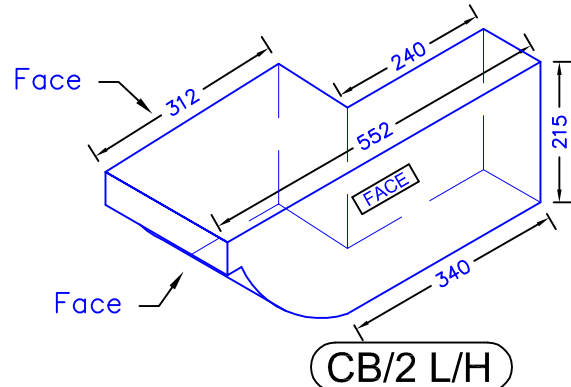

ILAM Stone Ltd
 Lydford Road
 Meadow Lane
 Industrial Estate
 Alfreton
 Derbyshire DE55 7RQ
 Phone: 01773 520088 (general)
 Phone 01773 520142 (sales & estimating)
 Fax 01773 520077

Corbels

CB1 & CB2

Ref	Size	Approx Weight
CB1 L/H	552 x 100 x 215	24.7kg
CB1 R/H	552 x 100 x 215	24.7kg
CB2 L/H	552 x 215 x 215	37.5kg
CB2 R/H	552 x 215 x 215	37.5kg