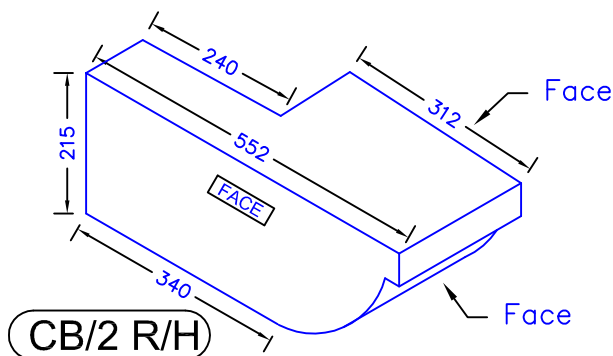

ILAM Stone Ltd
 Lydford Road
 Meadow Lane
 Industrial Estate
 Alfreton
 Derbyshire DE55 7RQ
 Phone: 01773 520088 (general)
 Phone 01773 520142 (sales & estimating)
 Fax 01773 520077

Corbels

CB1 & CB2

Ref	Size	Approx Weight
CB1 L/H	552 x 100 x 215	24.7kg
CB1 R/H	552 x 100 x 215	24.7kg
CB2 L/H	552 x 215 x 215	37.5kg
CB2 R/H	552 x 215 x 215	37.5kg