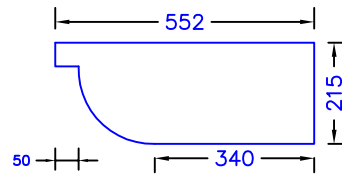

ILAM Stone Ltd
 Lydford Road
 Meadow Lane
 Industrial Estate
 Alfreton
 Derbyshire DE55 7RQ
 Phone: 01773 520088 (general)
 Phone 01773 520142 (sales & estimating)
 Fax 01773 520077

Corbels

CB1 & CB2

Ref	Size	Approx Weight
CB1 L/H	552 x 100 x 215	24.7kg
CB1 R/H	552 x 100 x 215	24.7kg
CB2 L/H	552 x 215 x 215	37.5kg
CB2 R/H	552 x 215 x 215	37.5kg